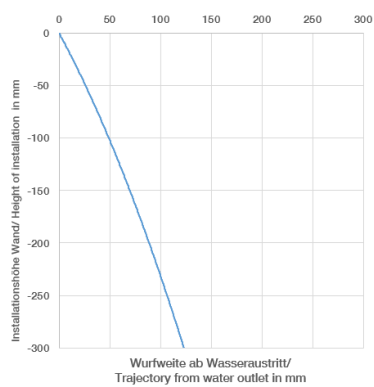

Wurfweitendiagramm

Zertifikate

DVGW_DW- LGA_29898.
6512DN0435.