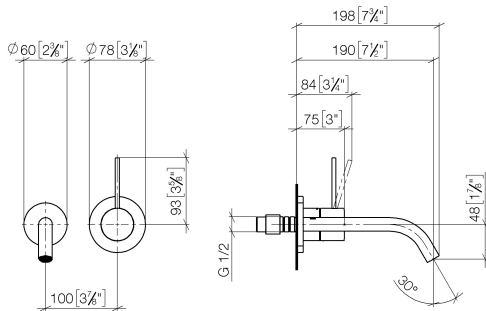

**META META SLIM Waschtisch-Wand-Einhandbatterie ohne Ablaufgarnitur -  
Chrom gebürstet**

META

36 860 662

- Ausladung 190 mm
- starrer Auslauf
- runder luftangereicherter Strahl
- Bohrungsdurchmesser Auslauf 37 mm
- Bohrungsdurchmesser Einhandbatterie 57 mm
- Rosette für Auslauf Ø 55 mm
- Rosette für Mischer Ø 78 mm
- Durchfluss max. 5,7 l/min
- bleifrei
- Dieses Produkt leistet einen Beitrag zur Erfüllung der Vorgaben von nachhaltigen Gebäudezertifizierungen, z.B. LEED®, BREEAM®, DGNB

36 860 662  
mm [inches]

### Ersatzteilstückliste

| Nr. | Artikelnummer      | Benennung     | Verbaumenge | Lieferzeit |
|-----|--------------------|---------------|-------------|------------|
| 1   | 09 24 03 072 10 90 | Nippel        | 1           | 2          |
| 2   | 90 24 03 280 00 90 | Nippel        | 1           | 2          |
| 3   | 09 31 11 112 90    | Stift         | 1           | 60         |
| 4   | 90 28 22 323 00-93 | Auslauf       | 1           | 20         |
| 5   | 90 20 66 022 00-93 | Griff         | 1           | 20         |
| 6   | 90 24 04 537 00 90 | Verschraubung | 1           | 2          |
| 7   | 09 11 02 334-93    | Haube         | 1           | 20         |
| 8   | 90 27 62 011 00-93 | Rosette       | 1           | 20         |
| 9   | 90 15 05 064 01 90 | Kartusche     | 1           | 2          |
| 10  | 90 30 09 064 00 90 | Schlüssel     | 1           | 2          |