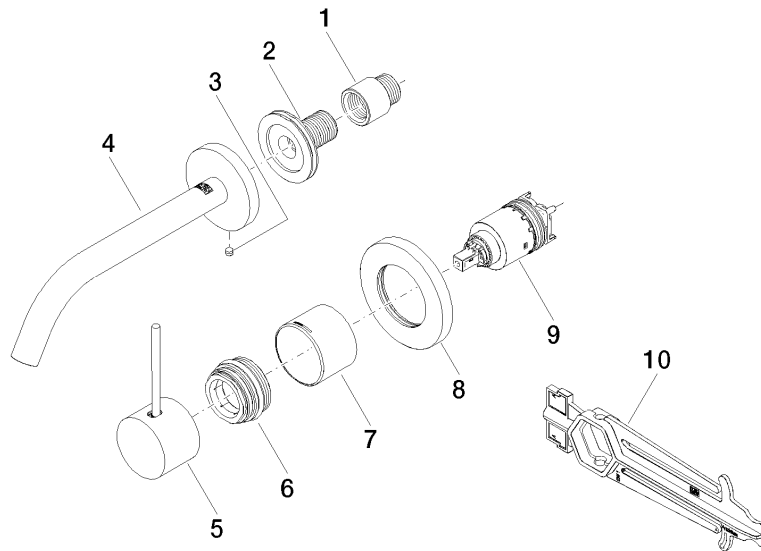

### Durchflussdiagramm

### Wurfweitendiagramm

### Ersatzteilstückliste

| Nr. | Artikelnummer      | Benennung     | Verbaumenge | Lieferzeit |
|-----|--------------------|---------------|-------------|------------|
| 1   | 09 24 03 072 10 90 | Nippel        | 1           | 2          |
| 2   | 90 24 03 280 00 90 | Nippel        | 1           | 2          |
| 3   | 09 31 11 112 90    | Stift         | 1           | 60         |
| 4   | 90 28 22 323 00-93 | Auslauf       | 1           | 20         |
| 5   | 90 20 66 022 00-93 | Griff         | 1           | 20         |
| 6   | 90 24 04 537 00 90 | Verschraubung | 1           | 2          |
| 7   | 09 11 02 334-93    | Haube         | 1           | 20         |
| 8   | 90 27 62 011 00-93 | Rosette       | 1           | 20         |
| 9   | 90 15 05 064 01 90 | Kartusche     | 1           | 2          |
| 10  | 90 30 09 064 00 90 | Schlüssel     | 1           | 2          |